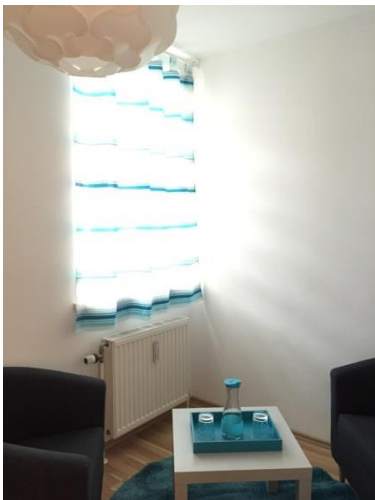

KOSTEN

Der Raum kann von Montag bis Freitag für einen halben Tag (8.00 – 14.00 Uhr / 14.00 – 20.00 Uhr) oder ganzen Tag (8.00 – 20.00 Uhr) gemietet werden.

Halber Tag: € 60,-- pro Monat
Ganzer Tag: € 120,-- pro Monat